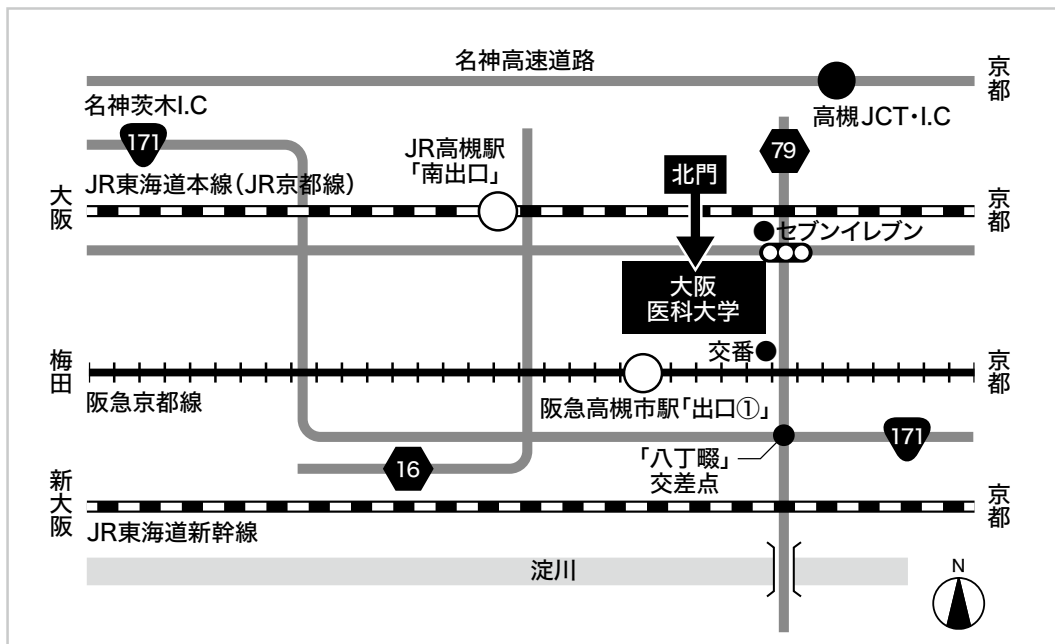

## 会場へのアクセス

東海道新幹線・山陽新幹線をご利用の場合

「新大阪」駅下車、JR 東海道本線 (JR 京都線) に乗り換え、新快速 (京都方面) で「高槻」駅下車  
 「京都」駅下車、JR 東海道本線 (JR 京都線) に乗り換え、新快速 (大阪方面) で「高槻」駅下車

大阪国際空港 (伊丹空港) をご利用の場合

大阪モノレール「大阪空港」駅から乗車し、「南茨木」駅下車  
 阪急京都線「南茨木」駅に乗り換え、準急 (河原町方面) で「高槻市」駅下車

関西国際空港をご利用の場合

JR「関西空港」駅から特急はるかで「新大阪」駅下車  
 JR 東海道本線 (JR 京都線) に乗り換え、新快速 (京都方面) で「高槻」駅下車