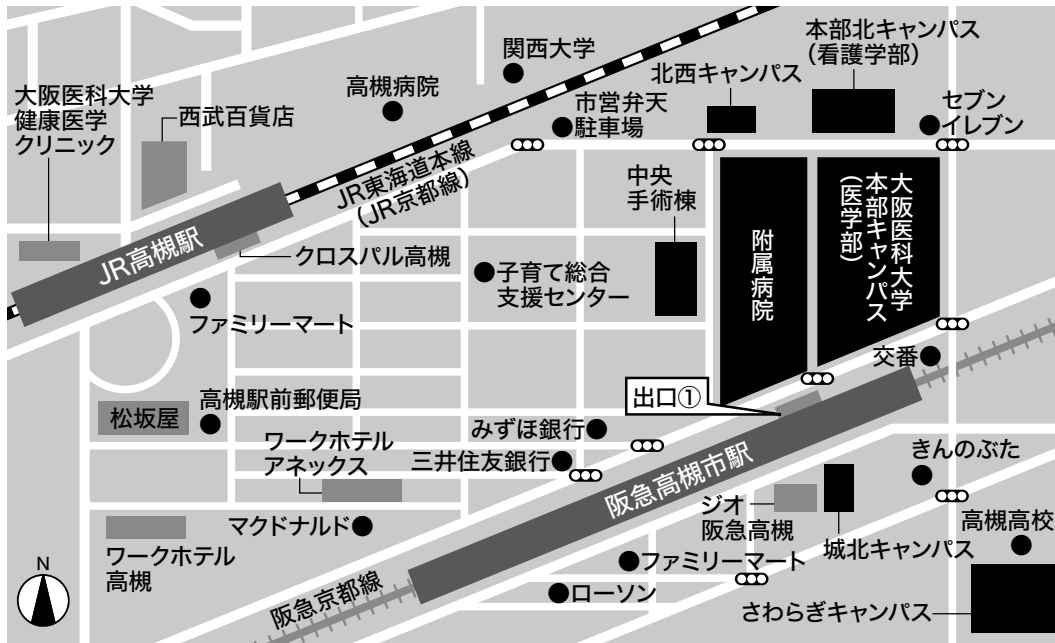

## 会場へのアクセス

東海道新幹線・山陽新幹線をご利用の場合

「新大阪」駅下車、JR 東海道本線 (JR 京都線) に乗り換え、新快速 (京都方面) で「高槻」駅下車  
 「京都」駅下車、JR 東海道本線 (JR 京都線) に乗り換え、新快速 (大阪方面) で「高槻」駅下車

大阪国際空港 (伊丹空港) をご利用の場合

大阪モノレール「大阪空港」駅から乗車し、「南茨木」駅下車  
 阪急京都線「南茨木」駅に乗り換え、準急 (河原町方面) で「高槻市」駅下車

関西国際空港をご利用の場合

JR「関西空港」駅から特急はるかで「新大阪」駅下車  
 JR 東海道本線 (JR 京都線) に乗り換え、新快速 (京都方面) で「高槻」駅下車